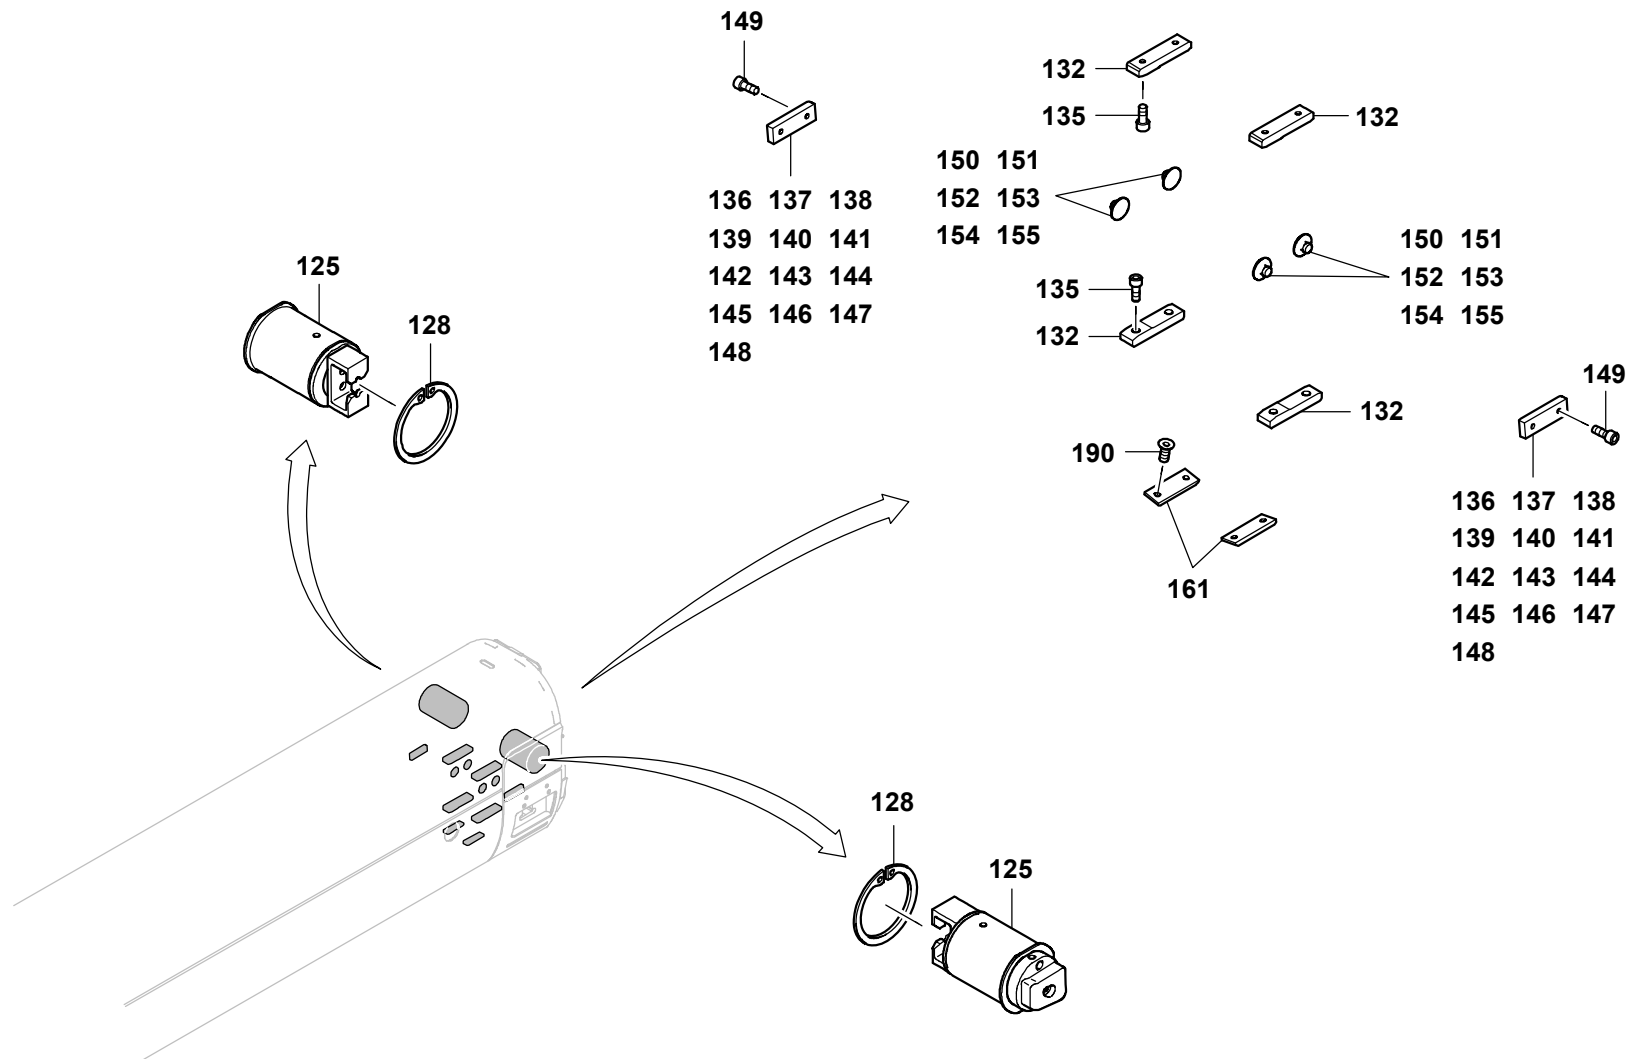

GROVE

EINBAUTEILE TELESKOP 5/6
 COMPONENT PARTS TELESCOPIC PART 5/6

BILDTAFEL
 PICTORIAL DISPLAY

GMK 4100

06.13

3247713-ETL A

2/5

G 506

GROVE

EINBAUTEILE TELESKOP 5/6
 COMPONENT PARTS TELESCOPIC PART 5/6

BILDTAFEL
 PICTORIAL DISPLAY

GMK 4100

06.13

3247713-ETL A

3/5

G 506

GROVEEINBAUTEILE TELESKOP 5/6
COMPONENT PARTS TELESCOPIC PART 5/6BILDТАFEL
PICTORIAL DISPLAY**GMK 4100**

06.13

3247713-ETL A

5/5

G 506

EINBAUTEILE TELESKOP 5/6
 COMPONENT PARTS TELESCOPIC PART 5/6

BILDTAFEL
 PICTORIAL DISPLAY